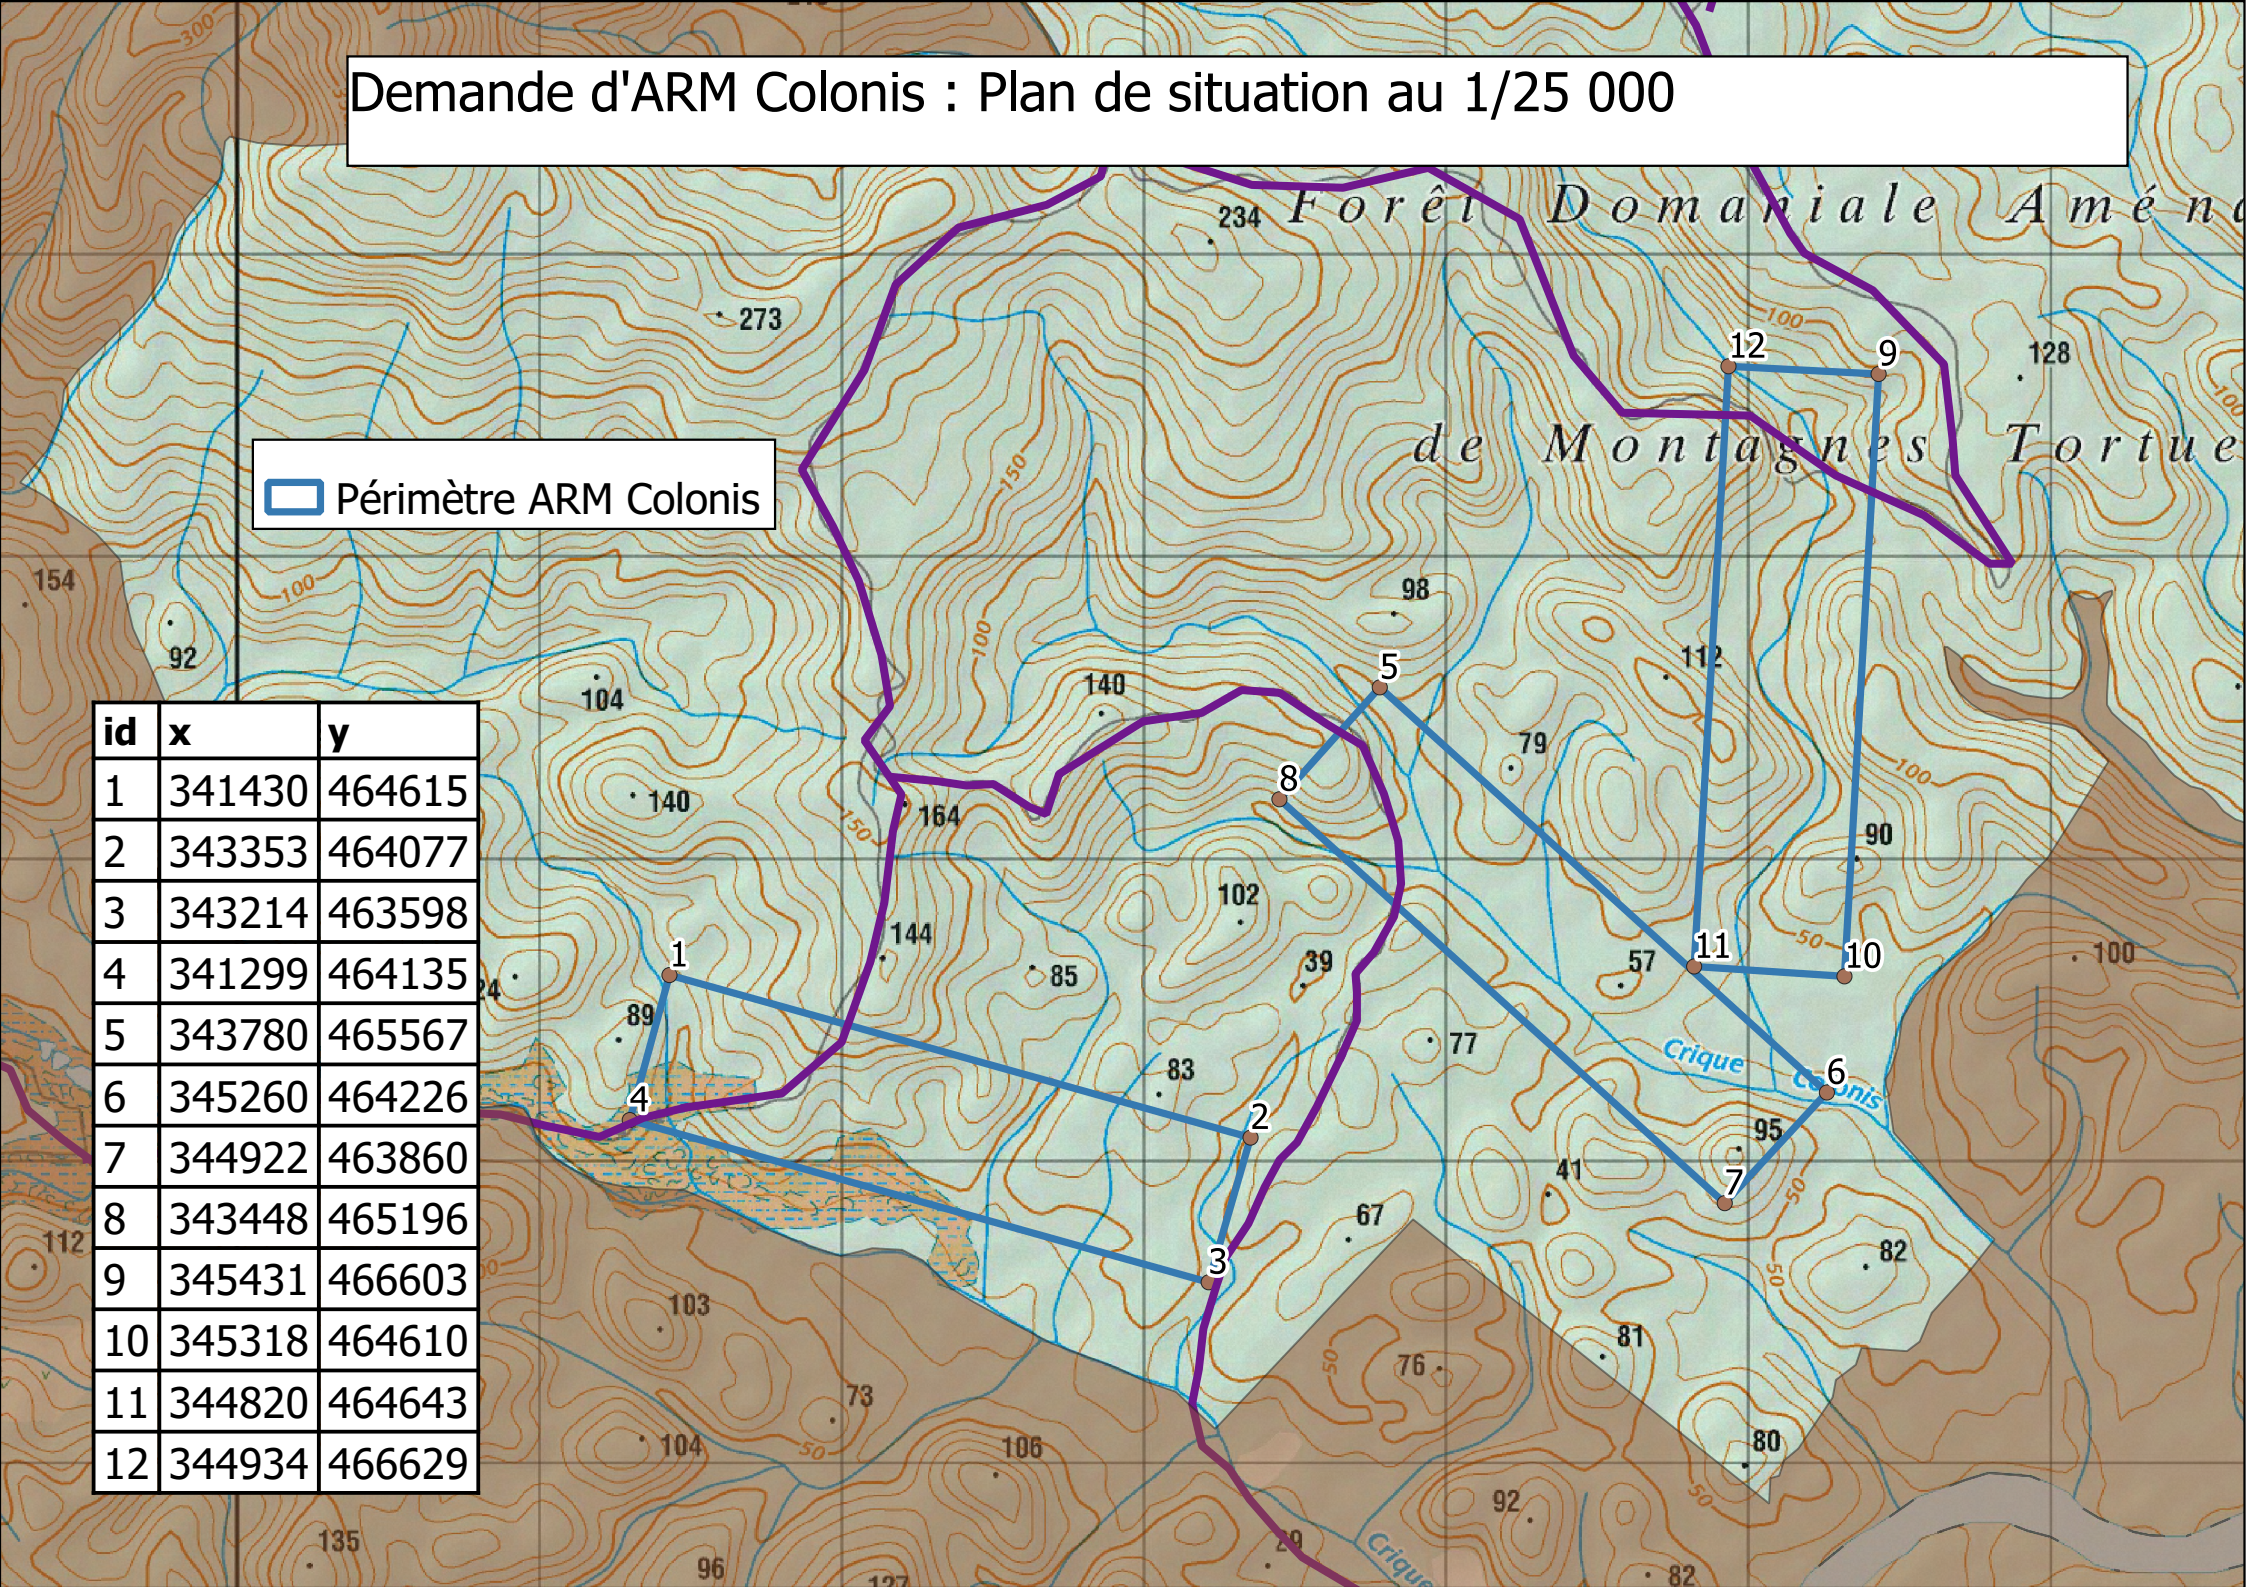

Demande d'ARM Colonis : Plan de situation au 1/25 000

 Périmètre ARM Colonis

id	x	y
1	341430	464615
2	343353	464077
3	343214	463598
4	341299	464135
5	343780	465567
6	345260	464226
7	344922	463860
8	343448	465196
9	345431	466603
10	345318	464610
11	344820	464643
12	344934	466629

Demande d'ARM Colonis : Plan de situation au 1/500 000

 Périmètre ARM Colonis